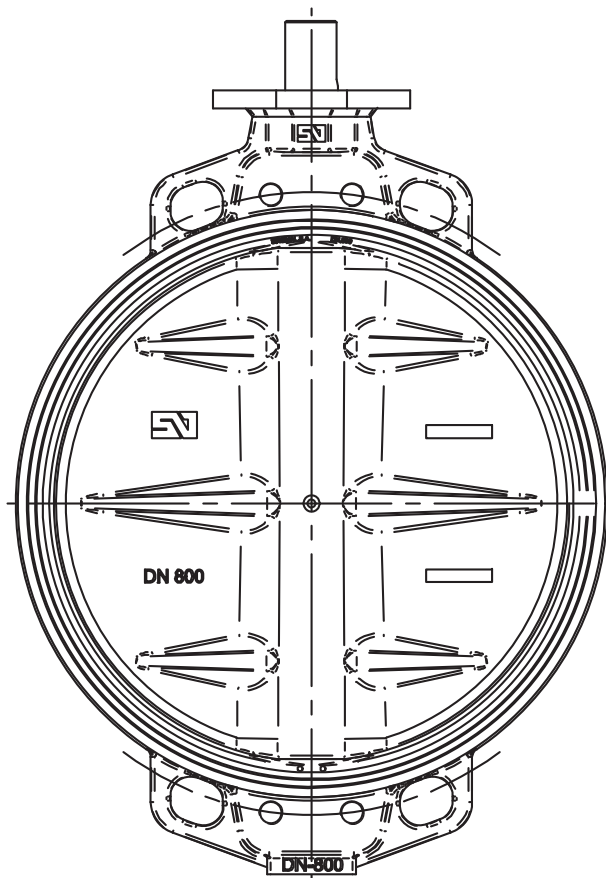

**Исполнения межфланцевых дисковых поворотных затворов «Гранвэл»  
в зависимости от диаметра**

DN 25/32

DN 80

DN 40-400

DN 450

DN 500-700

DN 800-1200