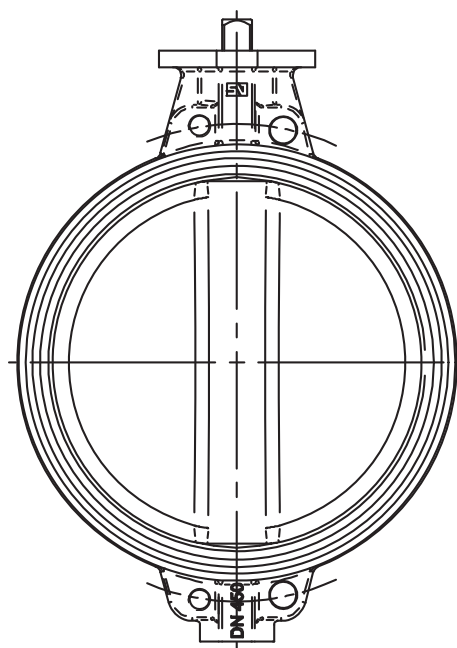

**Исполнения межфланцевых дисковых поворотных затворов «Гранвэл»  
в зависимости от диаметра**

DN 25/32

DN 80

DN 40-400

DN 450

DN 500-700

DN 800-1200