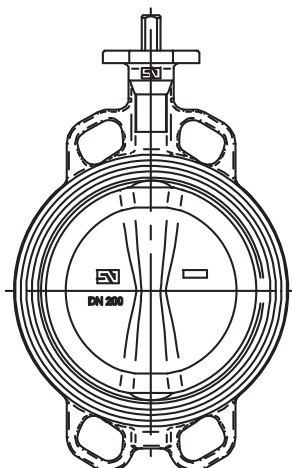

**Исполнения межфланцевых дисковых поворотных затворов «Гранвэл»  
в зависимости от диаметра**

DN 25/32

DN 80

DN 40-400

DN 450

DN 500-700

DN 800-1200