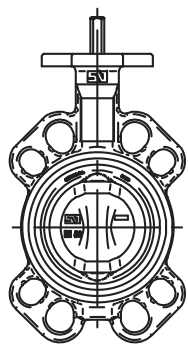

**Исполнения межфланцевых дисковых поворотных затворов «Гранвэл»  
в зависимости от диаметра**

DN 25/32

DN 80

DN 40-400

DN 450

DN 500-700

DN 800-1200