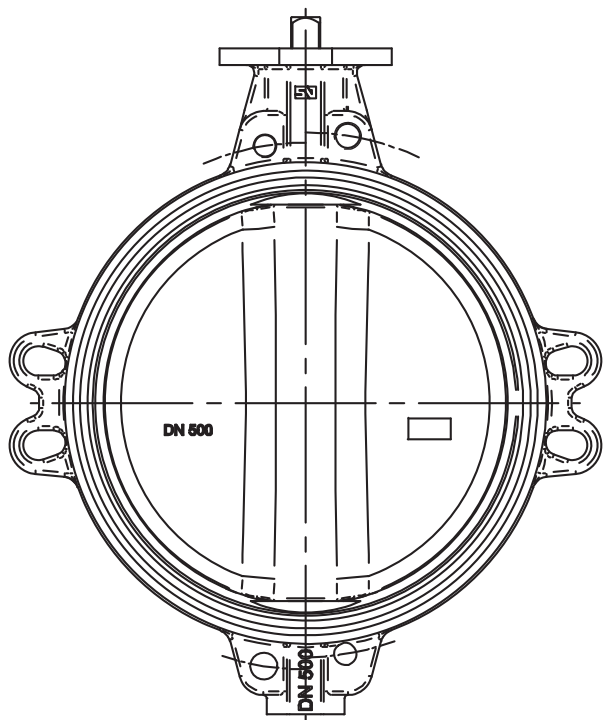

**Исполнения межфланцевых дисковых поворотных затворов «Гранвэл»  
в зависимости от диаметра**

DN 25/32

DN 80

DN 40-400

DN 450

DN 500-700

DN 800-1200